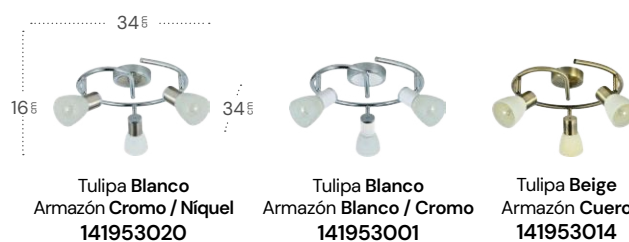

Mateo

Mateo Plafón

Bombillas **3xE14**
 Material Foco **Metal**
 Material Armazón **Metal**

Foco Cromo / Negro
 Armazón Cromo / Negro
142283009

Foco Cromo / Níquel
 Armazón Cromo / Níquel
142283003

Mateo Foco

Foco **Cromo / Negro**
 Armazón **Cromo / Negro**
142294009

Foco **Cromo / Níquel**
 Armazón **Cromo / Níquel**
142294003

Chacho

Chacho Plafón

Bombillas **3xGU10**
 Material Foco **Metal**
 Material Armazón **Metal**

Chacho Regleta

Bombillas **4xGU10**
 Material Foco **Metal**
 Material Armazón **Metal**

Cholo

Cholo Plafón

Bombillas **3xE14**
 Material Tulipa **Cristal**
 Material Armazón **Metal**

Tulipa Blanco
 Armazón Cromo / Níquel
141953020

Tulipa Blanco
 Armazón Blanco / Cromo
141953001

Tulipa Beige
 Armazón Cuero
141953014

Cholo Foco

Bombillas **1xE14**
 Material Tulipa **Cristal**
 Material Armazón **Metal**

Tulipa Blanco
 Armazón Cromo / Níquel
141981020