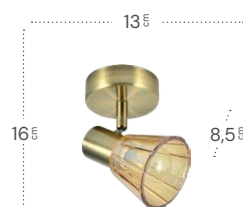

Beethoven

Beethoven Regleta

Bombillas 2xGU10
 Material Foco Metal
 Material Armazón Metal

Beethoven Regleta

Bombillas 3xGU10
 Material Foco Metal
 Material Armazón Metal

Beethoven Regleta

Bombillas 4xGU10
 Material Foco Metal
 Material Armazón Metal

Cooper Plafón

Bombillas **3xE14**
 Material Tulipa **Cristal**
 Material Armazón **Metal**

Tulipa Ámbar
 Armazón Cuero
142153014

Cooper Foco

Bombillas **1xE14**
 Material Foco **Cristal**
 Material Armazón **Metal**