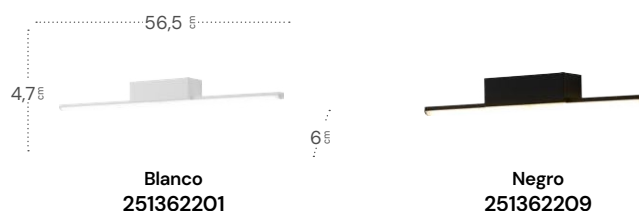

Material	Aluminio	Lúmenes	1870 Lm
Color de la luz	Blanco natural	Temperatura luz	4000 °K
Potencia	22 W	CRI	>90

Greco

Greco Alimbracuadros

Material	Metal	Lúmenes	750 Lm
Color de la luz	Blanco natural	Temperatura luz	4000 °K
Potencia	12 W	CRI	>80