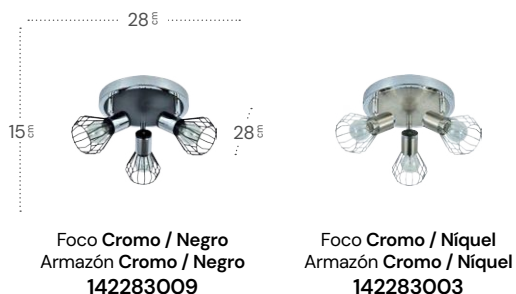

Mateo

Mateo Plafón

Bombillas **3xE14**
 Material Foco **Metal**
 Material Armazón **Metal**

Foco Cromo / Negro
 Armazón Cromo / Negro
142283009

Foco Cromo / Níquel
 Armazón Cromo / Níquel
142283003

Mateo Foco

Bombillas **1xE14**
 Material Foco **Metal**
 Material Armazón **Metal**

Foco Cromo / Negro
 Armazón Cromo / Negro
142281009

Foco Cromo / Níquel
 Armazón Cromo / Níquel
142281003

Mateo Regleta

Bombillas **2xE14**
 Material Foco **Metal**
 Material Armazón **Metal**

Foco **Cromo / Negro**
 Armazón **Cromo / Negro**
142292009

Foco **Cromo / Níquel**
 Armazón **Cromo / Níquel**
142292003

Mateo Regleta

Bombillas **4xE14**
 Material Foco **Metal**
 Material Armazón **Metal**