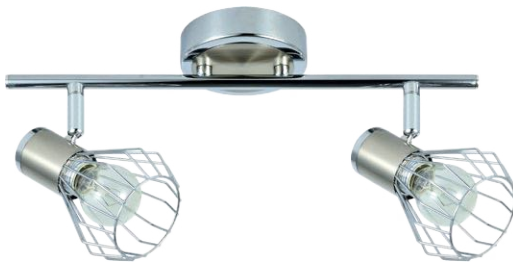

Mateo

Mateo Plafón

Bombillas **3xE14**
 Material Foco **Metal**
 Material Armazón **Metal**

Foco Cromo / Negro
 Armazón Cromo / Negro
142283009

Foco Cromo / Níquel
 Armazón Cromo / Níquel
142283003

Mateo Foco

Bombillas **1xE14**
 Material Foco **Metal**
 Material Armazón **Metal**

Foco Cromo / Negro
 Armazón Cromo / Negro
142281009

Foco Cromo / Níquel
 Armazón Cromo / Níquel
142281003

Mateo Regleta

Bombillas **2xE14**
 Material Foco **Metal**
 Material Armazón **Metal**