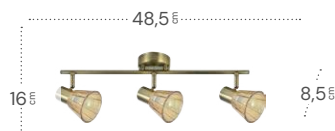

Tulipa Ámbar
 Armazón Cuero
142181014

Cooper Regleta

Bombillas 2xE14
 Material Tulipa Cristal
 Material Armazón Metal

Tulipa Ámbar
 Armazón Cuero
 142192014

Cooper Regleta

Bombillas 3xE14
 Material Foco Cristal
 Material Armazón Metal