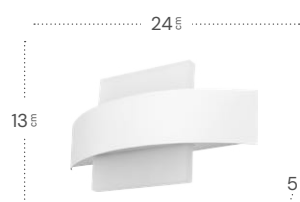

Blanco
171162201