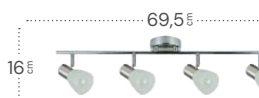

Tulipa Blanco
 Armazón Blanco / Cromo
141993001

Tulipa Beige
 Armazón Cuero
141993014

Cholo Regleta

Bombillas **4xE14**
 Material Tulipa **Cristal**
 Material Armazón **Metal**

Tulipa Blanco
 Armazón Cromo / Níquel
141994020