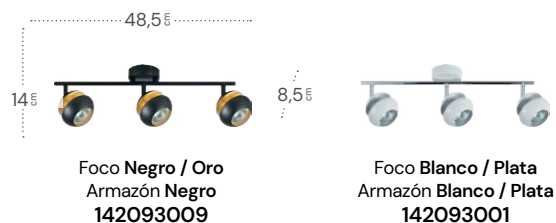

Foco Blanco / Plata
 Armazón Blanco / Plata
 142083001

Beethoven Foco

Bombillas **1xGU10**
 Material Foco **Metal**
 Material Armazón **Metal**

Foco Negro / Oro
 Armazón Negro
 142081009

Foco Blanco / Plata
 Armazón Blanco / Plata
 142081001

Beethoven

Beethoven Regleta

Bombillas 2xGU10
 Material Foco Metal
 Material Armazón Metal

Beethoven Regleta

Bombillas 3xGU10
 Material Foco Metal
 Material Armazón Metal

Beethoven Regleta

Bombillas 4xGU10
 Material Foco Metal
 Material Armazón Metal