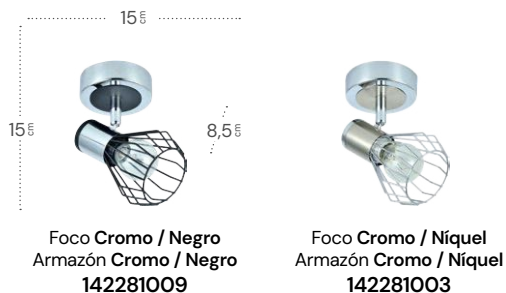

Mateo

Mateo Plafón

Bombillas **3xE14**
 Material Foco **Metal**
 Material Armazón **Metal**

Foco Cromo / Negro
 Armazón Cromo / Negro
142283009

Foco Cromo / Níquel
 Armazón Cromo / Níquel
142283003

Mateo Foco

Bombillas **1xE14**
 Material Foco **Metal**
 Material Armazón **Metal**

Foco Cromo / Negro
 Armazón Cromo / Negro
142281009

Foco Cromo / Níquel
 Armazón Cromo / Níquel
142281003

Mateo Regleta

Bombillas **2xE14**
 Material Foco **Metal**
 Material Armazón **Metal**

Foco **Cromo / Negro**
 Armazón **Cromo / Negro**
142292009

Foco **Cromo / Níquel**
 Armazón **Cromo / Níquel**
142292003

Mateo Regleta

Bombillas **4xE14**
 Material Foco **Metal**
 Material Armazón **Metal**