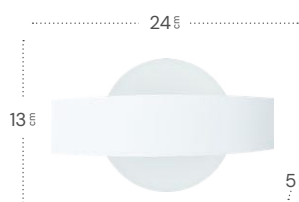

Foco Negro / Cuero
 Armazón Negro / Cuero
142394009

Foco Cromo / Níquel
 Armazón Cromo / Níquel
142394003

Foco Blanco / Cromo
 Armazón Blanco / Cromo
142394001

Arco

Arco Aplique

Material **Metal / Policarbonato** Lúmenes **630 Lm**
 Color de la luz **Blanco natural** Temperatura luz **4000 °K**
 Potencia **8 W**