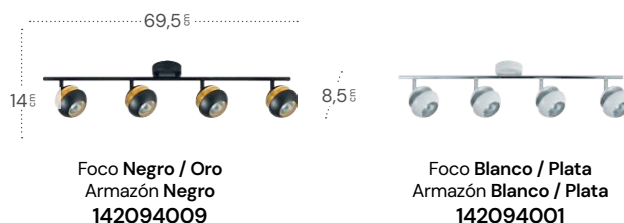

Beethoven

Beethoven Regleta

Bombillas 2xGU10
 Material Foco Metal
 Material Armazón Metal

Beethoven Regleta

Bombillas 3xGU10
 Material Foco Metal
 Material Armazón Metal

Beethoven Regleta

Bombillas 4xGU10
 Material Foco Metal
 Material Armazón Metal